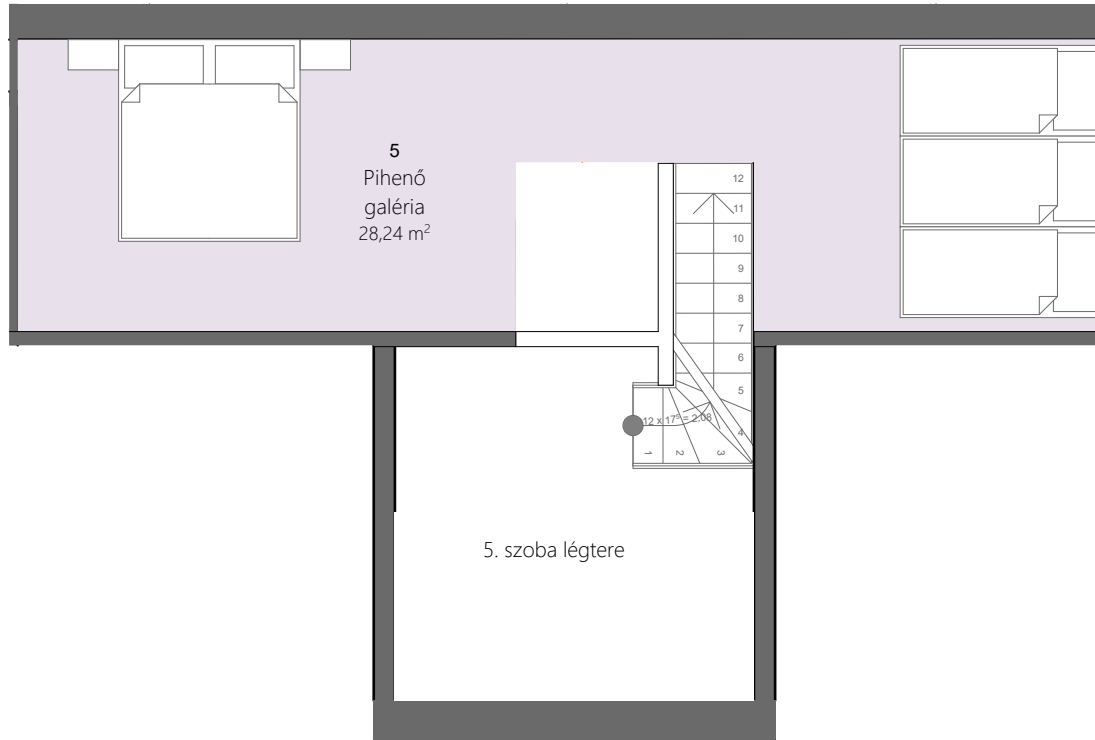

Szoba alaprajzi nézet

Galéria alaprajzi nézet

Helyiséglista		
	Helyiség neve	Terület
5		
	Családi galériás superior	20,97
	Erkély	11,13
	Pihenő galéria	28,24
		60,34 m <sup>2</sup>

5. szoba - Családi galériás superior, nagy erkéllyel, déli fekvés, napfürdővel